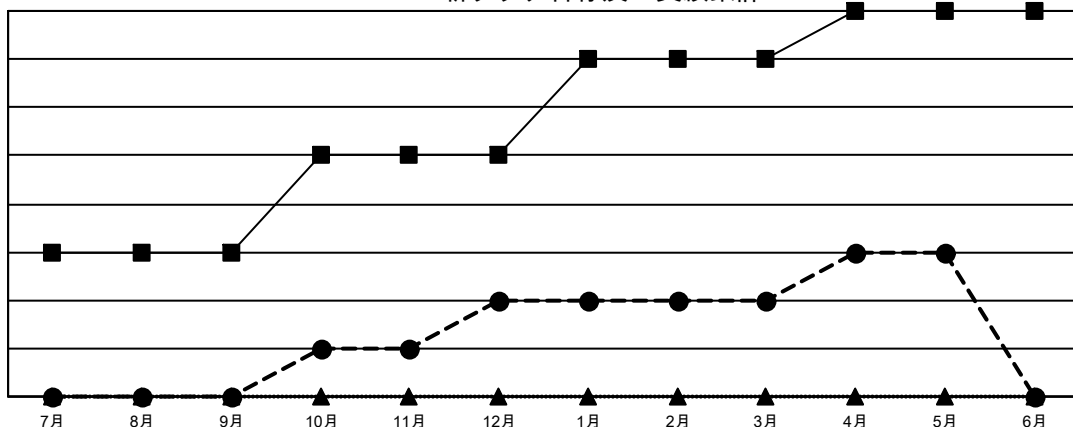

# GAT MONTHLY MEMBERSHIP PROGRESS REPORT

Results as of: 5/31/2021

Multiple District 333

LOCATION: JAPAN

クラブ			
結果：2020-2021			
四半期	新クラブ目標	新クラブ	解散クラブ
7月/8月/9月	3	0	1
10月/11月/12月	2	2	3
1月/2月/3月	2	0	0
4月/5月/6月	1	1	0

名			
結果：2020-2021			
四半期	会員純増目標	会員増強実績	退会者(転籍を含む)実際
7月/8月/9月	145	296	227
10月/11月/12月	135	228	286
1月/2月/3月	160	144	160
4月/5月/6月	135	169	168

新クラブ目標及び実績累計

会員目標及び実績累計

解散クラブ: 4	211 CLUBS OF 367 一名以上の新会員を登録	男女別
退会者		男性 10,063 (75.19%)
物故会員 99		女性 3,320 (24.81%)
クラブ解散 13	会員累計データを見るには、 <a href="#">ここをクリック</a>	世帯主/家族会員合計 5,178
その他 728		国際会費半額の家族会員 2,923
合計 840		