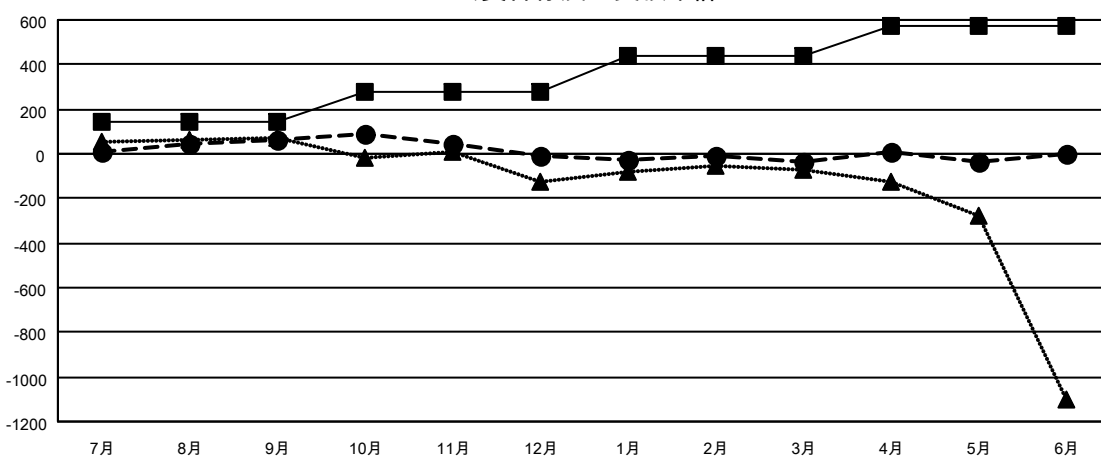

# GAT MONTHLY MEMBERSHIP PROGRESS REPORT

Results as of: 5/31/2021

Multiple District 333

LOCATION: JAPAN

クラブ			
結果：2020-2021			
四半期	新クラブ目標	新クラブ	解散クラブ
7月/8月/9月	3	0	1
10月/11月/12月	2	2	3
1月/2月/3月	2	0	0
4月/5月/6月	1	1	0

名			
結果：2020-2021			
四半期	会員純増目標	会員増強実績	退会者(転籍を含む)実際
7月/8月/9月	145	296	227
10月/11月/12月	135	228	286
1月/2月/3月	160	144	160
4月/5月/6月	135	169	168

新クラブ目標及び実績累計

会員目標及び実績累計

解散クラブ: 4	211 CLUBS OF 367 一名以上の新会員を登録	男女別
退会者		男性 10,063 (75.19%)
物故会員 99		女性 3,320 (24.81%)
クラブ解散 13	会員累計データを見るには、 <a href="#">ここをクリック</a>	世帯主/家族会員合計 5,178
その他 728		国際会費半額の家族会員 2,923
合計 840		